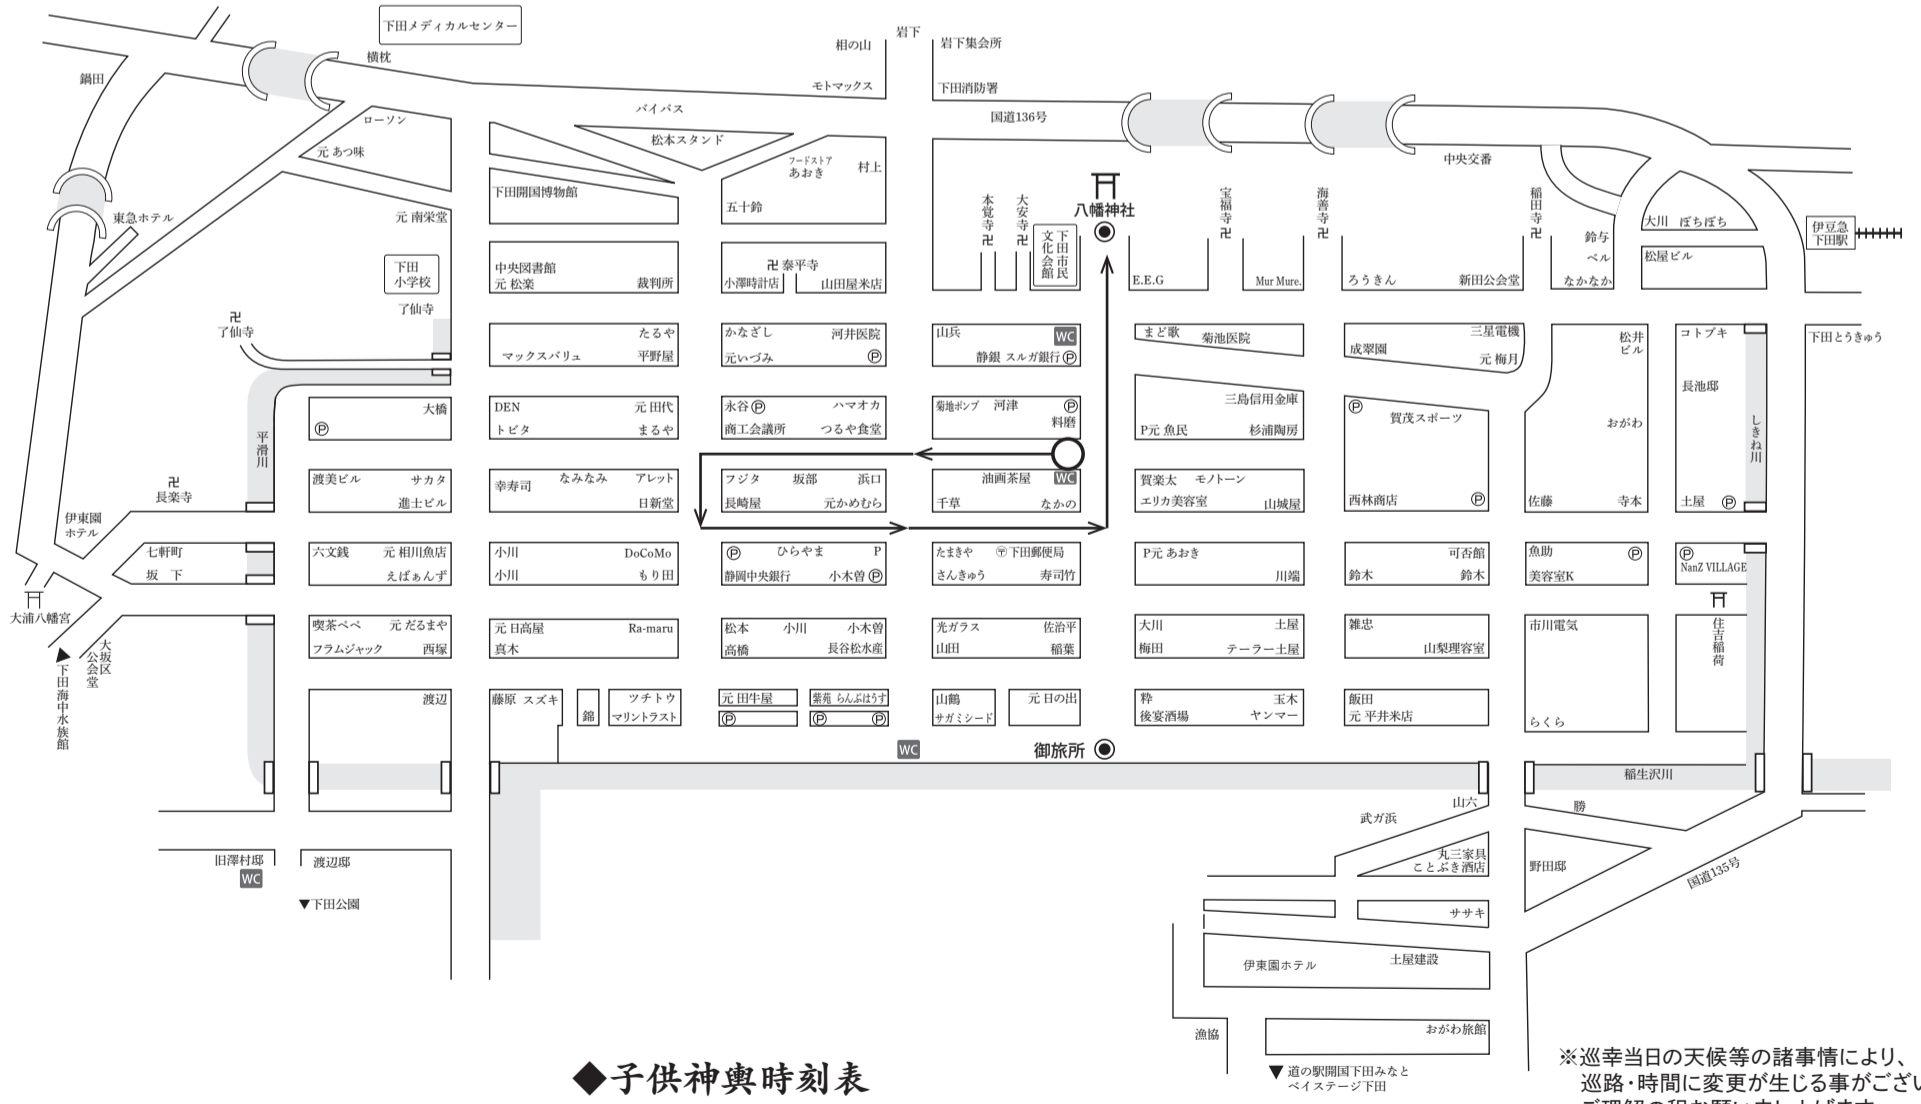

令和6年 8月14日

子供神輿巡路図

◆子供神輿時刻表

9:30	集合 (社務所前)
10:10 頃	宮出
11:30 頃	御旅所入

※巡幸当日の天候等の諸事情により、
巡路・時間に変更が生じる場合がございます。
ご理解の程お願い申し上げます。

※祭典に関するの連絡先は
☎ 080-1203-2378
(原 執行委員長)まで お願い致します。

令和6年 8月15日

子供神輿巡路図

◆子供神輿時刻表

18:30	集合 (旧藤屋・相馬京染店前)
19:00 頃	出発
20:00 頃	宮入

※巡幸当日の天候等の諸事情により、
巡路・時間に変更が生じる場合がございます。
ご理解の程お願い申し上げます。

※祭典に関するの連絡先は
☎ 080-1203-2378
(原 執行委員長)まで お願い致します。